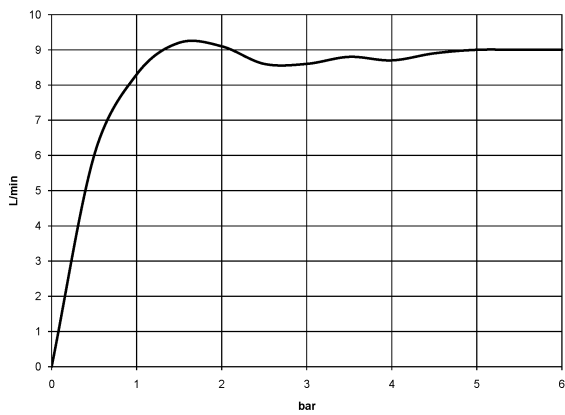

ST 050 200 1360

mm [inches]

Diagramme de débit

Certificats

WRAS_1809019. LGA_8492.

Liste des pièces de rechange

N°	Article Numéro	Désignation	Fréquence de montage	Délai de livraison
1	90 12 01 010 00 90	set	1	2
2	09 14 10 069 90	joint	1	2
3	09 24 04 059 20-00	raccord à vis	1	10
4	09 14 10 042 90	joint	1	2
5	90 28 22 033 00-00	élément insérable	1	10
6	11 167 820 60	poignée	1	2
7	09 23 01 077 90	limitateur de débit	1	2
8	09 23 01 039 90	tamis	1	2