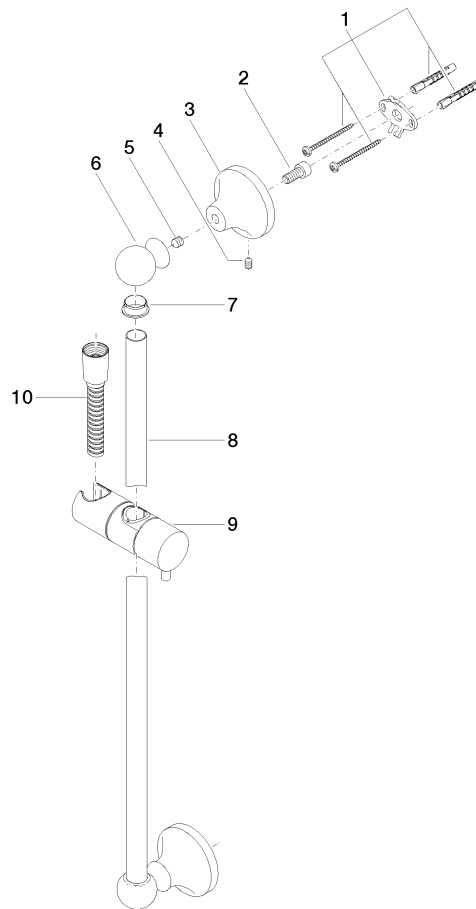

ST 050 200 1360

- barre de douche avec curseur
- diamètre de tube 18 mm
- rosace Ø 60 mm
- entraxe 850 mm
- flexible de douche métallique 1750 mm avec protection anti-torsion intégrée
- raccord de flexible de douche 1/2"
- COMPACT RAIN, débit max. 9 l/min (à 3 bar)
- pomme de douche Ø 64 mm
- Ce produit contribue au respect des exigences des systèmes d'évaluation des bâtiments écologiques, par exemple LEED®, BREEAM®, DGNB

Accessoires requis

	MADISON Douchette à main FlowReduce - Chrome •pomme de douche Ø 95 mm •Douchette à main voir page {PAGE} •3 jets réglables : COMPACT RAIN, COMPACT SOFT FLOW, COMPACT AQUAPRESSURE FLOW, débit max. l/min (à 3 bar)	28 002 978-00 0010
---	---	-----------------------

Accessoires requis

	MADISON Douchette à main - Chrome •pomme de douche Ø 95 mm •Douchette à main voir page {PAGE} •3 jets réglables : COMPACT RAIN, COMPACT SOFT FLOW, COMPACT AQUAPRESSURE FLOW, débit max. l/min (à 3 bar)	28 002 978-00
---	--	---------------

ST 050 200 1360

Liste des pièces de rechange

N°	Article Numéro	Désignation	Fréquence de montage	Délai de livraison
1	90 17 20 708 00 90	set de fixation	2	2
2	09 30 30 048 90	vis	2	2
3	09 17 20 016-00	patte de fixation	2	10
4	09 31 11 144 90	tige	2	2
5	09 31 11 002 90	tige	2	2
6	09 21 40 020-00	raccord	2	60
7	09 18 40 009 90	douille	2	2
8	08 28 22 596-00	tuyau	1	10
9	12 580 970-00	Coulisse - Chrome	1	10
10	28 204 970-00	Flexible métallique de douche 1/2" x 1/2" x 1750 mm - Chrome	1	2