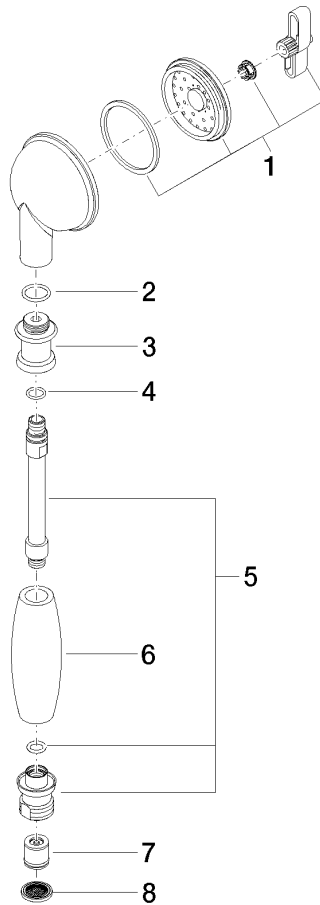

ST 050 200 1360

- barre de douche avec curseur
- diamètre de tube 18 mm
- rosace Ø 60 mm
- entraxe 850 mm
- flexible de douche métallique 1750 mm avec protection anti-torsion intégrée
- raccord de flexible de douche 1/2"
- COMPACT RAIN, débit max. 9 l/min (à 3 bar)
- pomme de douche Ø 64 mm
- Ce produit contribue au respect des exigences des systèmes d'évaluation des bâtiments écologiques, par exemple LEED®, BREEAM®, DGNB

ST 050 200 1360

mm [inches]

Diagramme de débit

Certificats

WRAS_1809019. LGA_8492.

Liste des pièces de rechange

N°	Article Numéro	Désignation	Fréquence de montage	Délai de livraison
1	90 12 01 010 00 90	set	1	2
2	09 14 10 069 90	joint	1	2
3	09 24 04 059 20-00	raccord à vis	1	10
4	09 14 10 042 90	joint	1	2
5	90 28 22 033 00-00	élément insérable	1	10
6	11 167 820 60	poignée	1	2
7	09 23 01 077 90	limitateur de débit	1	2
8	09 23 01 039 90	tamis	1	2

ST 050 200 1360

- barre de douche avec curseur
- diamètre de tube 18 mm
- rosace Ø 60 mm
- entraxe 850 mm
- flexible de douche métallique 1750 mm avec protection anti-torsion intégrée
- raccord de flexible de douche 1/2"

Accessoires requis

	MADISON Douchette à main - Chrome •pomme de douche Ø 95 mm •Douchette à main voir page {PAGE} •3 jets réglables : COMPACT RAIN, COMPACT SOFT FLOW, COMPACT AQUAPRESSURE FLOW, débit max. l/min (à 3 bar)	28 002 978-00
---	--	---------------