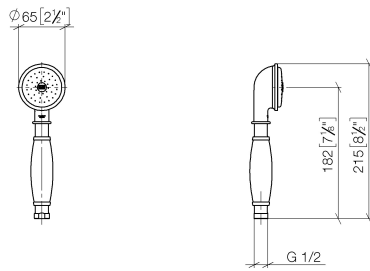

ST 050 200 1360

- barre de douche avec curseur
- diamètre de tube 18 mm
- rosace Ø 60 mm
- entraxe 850 mm
- flexible de douche métallique 1750 mm avec protection anti-torsion intégrée
- raccord de flexible de douche 1/2"
- COMPACT RAIN, débit max. 9 l/min (à 3 bar)
- pomme de douche Ø 64 mm
- Ce produit contribue au respect des exigences des systèmes d'évaluation des bâtiments écologiques, par exemple LEED®, BREEAM®, DGNB

ST 050 200 1360

mm [inches]

Diagramme de débit

Certificats

WRAS_1809019. LGA_8492.

Liste des pièces de rechange

N°	Article Numéro	Désignation	Fréquence de montage	Délai de livraison
1	90 12 01 010 00 90	set	1	2
2	09 14 10 069 90	joint	1	2
3	09 24 04 059 20-00	raccord à vis	1	10
4	09 14 10 042 90	joint	1	2
5	90 28 22 033 00-00	élément insérable	1	10
6	11 167 820 60	poignée	1	2
7	09 23 01 077 90	limitateur de débit	1	2
8	09 23 01 039 90	tamis	1	2

ST 050 200 1360

- barre de douche avec curseur
- diamètre de tube 18 mm
- rosace Ø 60 mm
- entraxe 850 mm
- flexible de douche métallique 1750 mm avec protection anti-torsion intégrée
- raccord de flexible de douche 1/2"

Accessoires requis

	MADISON Douchette à main - Chrome •pomme de douche Ø 95 mm •Douchette à main voir page {PAGE} •3 jets réglables : COMPACT RAIN, COMPACT SOFT FLOW, COMPACT AQUAPRESSURE FLOW, débit max. l/min (à 3 bar)	28 002 978-00
---	--	---------------