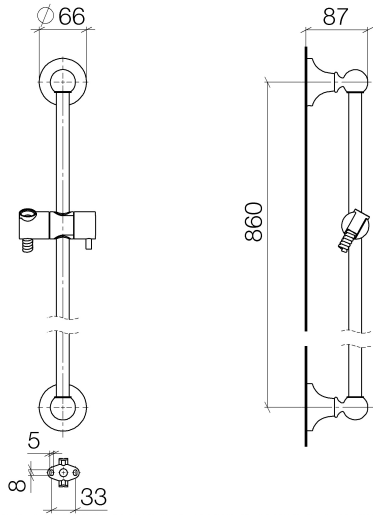

ST 050 200 1360

Certificats

WRAS_2009048. IAPMO_4976 (4).